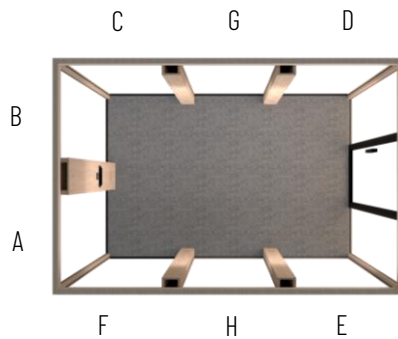

## DIMENSIONS

Dimensions extérieures (2 modules)	250 x 250 x 217 cm
Dimensions extérieures (3 modules)	250 x 375 x 217 cm
Dimensions intérieures (2 modules)	238 x 242 x 206 cm / HSP : 198 cm
Dimensions intérieures (3 modules)	238 x 367 x 206 cm / HSP : 198 cm
Poids (2 modules)	970 kg
Poids (3 modules)	1320 kg
Surface au sol (2 modules)	6,2 m <sup>2</sup>
Surface au sol (3 modules)	9,3 m <sup>2</sup>
Dimensions porte	90 x 204 cm – 8 mm feuilleté Silence
Dimensions vitrages avant	68 x 206 cm – 8 mm feuilleté Silence
Dimensions vitrages arrière	94 x 206 cm – 8 mm feuilleté Silence
Dimensions vitrages latéraux	114 x 210 cm – 8 mm feuilleté Silence

## 1 - FORMAT DE CABINE

2 Modules

3 Modules

## 2 - FOND ET CÔTÉS DE CABINE

Tous les côtés des cabines Blabla-XL sont configurables avec des vitrages toute hauteur (configuration standard)  
OU **en option** des panneaux en tissu toute hauteur.

Tableau de configuration des côtés de Blabla-XL :