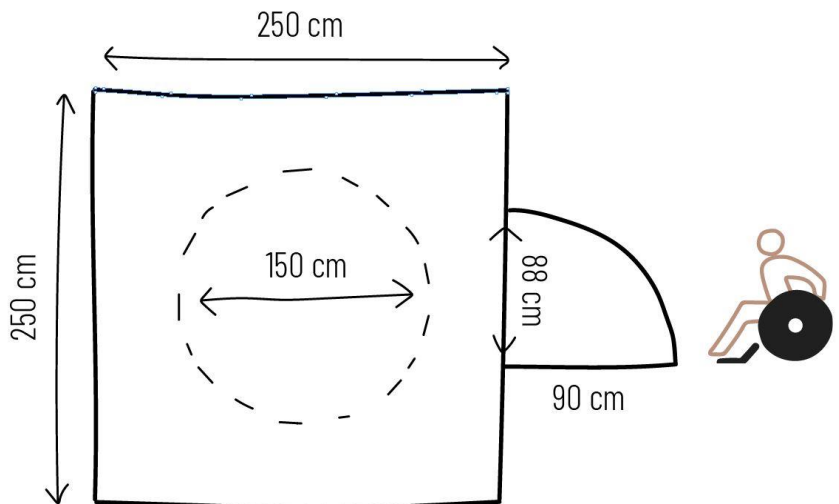

Norme PMR

- ✓ Largeur de passage de porte
- ✓ Rampe d'accès
- ✓ Diamètre de manœuvre

Les options de configuration des cabines ne sont pas concernées par le référentiel OFG.

* Ecran non inclus.