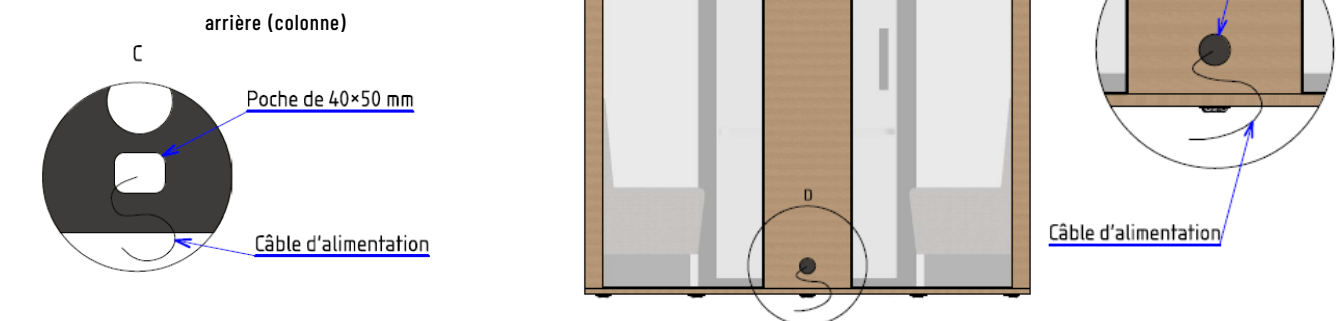

Les options de configuration des cabines ne sont pas concernées par le référentiel OFG.

* Ecran non inclus.

DIMENSIONS EXTÉRIEURES

Note : Une hauteur sous plafond minimum de 230 cm est nécessaire à la bonne installation d'une cabine Blabla-Cube. 240 cm permettra une installation confortable

DIMENSIONS INTÉRIEURES

CIRUCLATION D'AIR

COMPOSANTS ÉLECTRIQUES

SORTIE ALIMENTATION HAUTE

SORTIE PAR LE DESSOUS

SORTIE ALIMENTATION BASSE

SORTIE PAR L'ARRIERE

blabla
- CUBE -