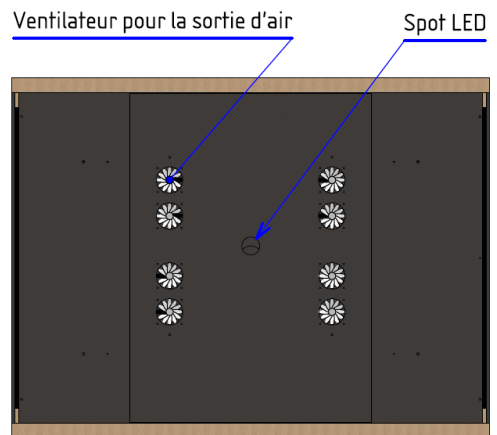

Les options de configuration des cabines ne sont pas concernées par le référentiel OFG.

* Ecran non inclus.

DIMENSIONS EXTÉRIEURES

Note : Une hauteur sous plafond minimum de 230 cm est nécessaire à la bonne installation d'une cabine Blabla-Cube. 240 cm permettra une installation confortable

DIMENSIONS INTÉRIEURES

CIRUCLATION D'AIR

COMPOSANTS ÉLECTRIQUES

SORTIE ALIMENTATION HAUTE

SORTIE PAR LE DESSOUS

SORTIE ALIMENTATION BASSE

SORTIE PAR L'ARRIERE

blabla
- CUBE -