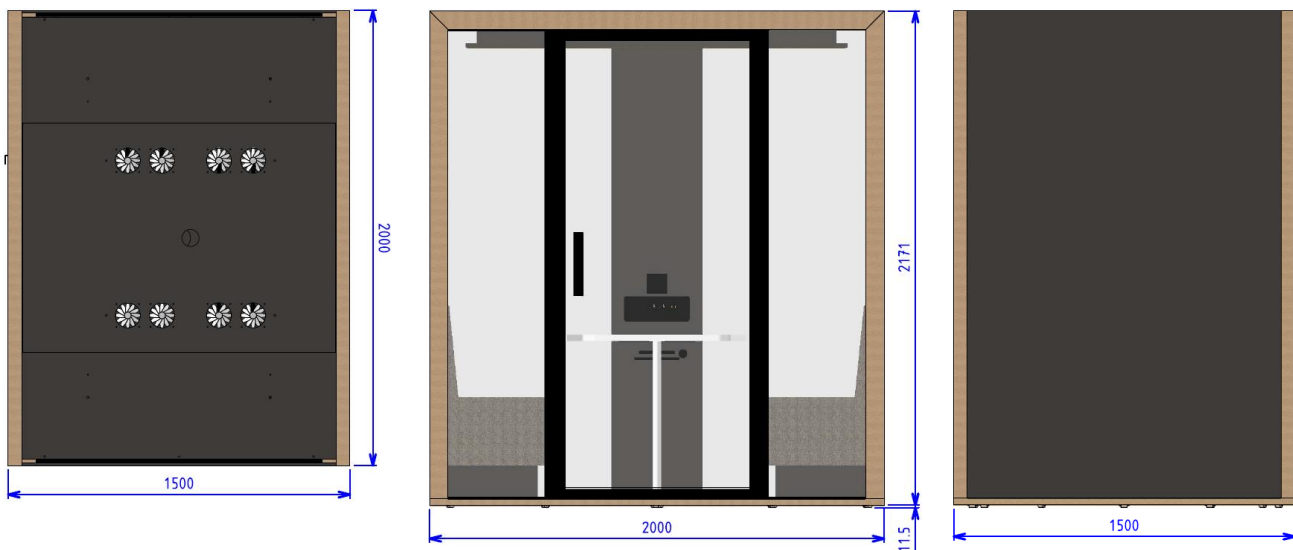

2 - S1 . E1 . I2 . B2427 et B2422

3 - S3 . E3 . I3 . A2403 et A2416

4 - S3 . I2 . E3 . B2421 et A2407

blabla quattro

MONTAGE EXPRESS

 3 personnes  60 min*

DIMENSIONS

| | |
|-----------------------------|--|
| Dimensions extérieures | 200 x 150 x 217 cm |
| Dimensions intérieures | 184 x 142 x 206 cm / HSP : 198 cm |
| Poids | 715 kg |
| Surface au sol | 3 m ² |
| Dimensions table | 106 x 78 cm |
| Hauteur table | 73 cm |
| Dimensions porte | 94 x 204 cm – 8 mm feuilleté Silence |
| Dimensions vitrages avant | 41 x 210 cm – 8 mm feuilleté Silence |
| Dimensions vitrages arrière | 66 x 210 cm – 8 mm feuilleté Silence |
| Dimensions banquettes | 137 x 50 x 85 cm (hauteur assise : 45cm) |

LOGISTIQUE

1 Pupitre : 145 x 225 x 220 cm
Poids brut : 830 kg
Volume : 7,2 m³

INFOS TECHNIQUES

| | |
|-------------------------------|---|
| Eclairage | 2 Spots LED 800 lm |
| Plage d'éclairage | Réglable entre 100 et 700 lux |
| Ventilation | Acoustique 13 dB – Débit 750 m ³ /h |
| Connectique | 2 PC 220v / 1 USB-A, 1 USB-C / 1 RJ45 Variateur tactile ventilation et lumière |
| Consommation électrique | 0,025 kWh |
| Garantie | 3 ans : Structure – 2 ans : Equipement |
| Temps renouvellement de l'air | 35 secondes |

Tableau écritoire extérieur
Pense-bête intégré
Acier laqué aimanté
138 x H107 cm

Habillage extérieur tissu
Colorée à l'extérieur et à l'intérieur
Choisissez le tissu de votre choix pour habiller chaque côté de votre cabine

Les options de configuration des cabines ne sont pas concernées par le référentiel OFG.

* Ecran non inclus.

DIMENSIONS EXTÉRIEURES

Note : Une hauteur sous plafond minimum de 230 cm est nécessaire à la bonne installation d'une cabine Blabla-Cube. 240 cm permettra une installation confortable