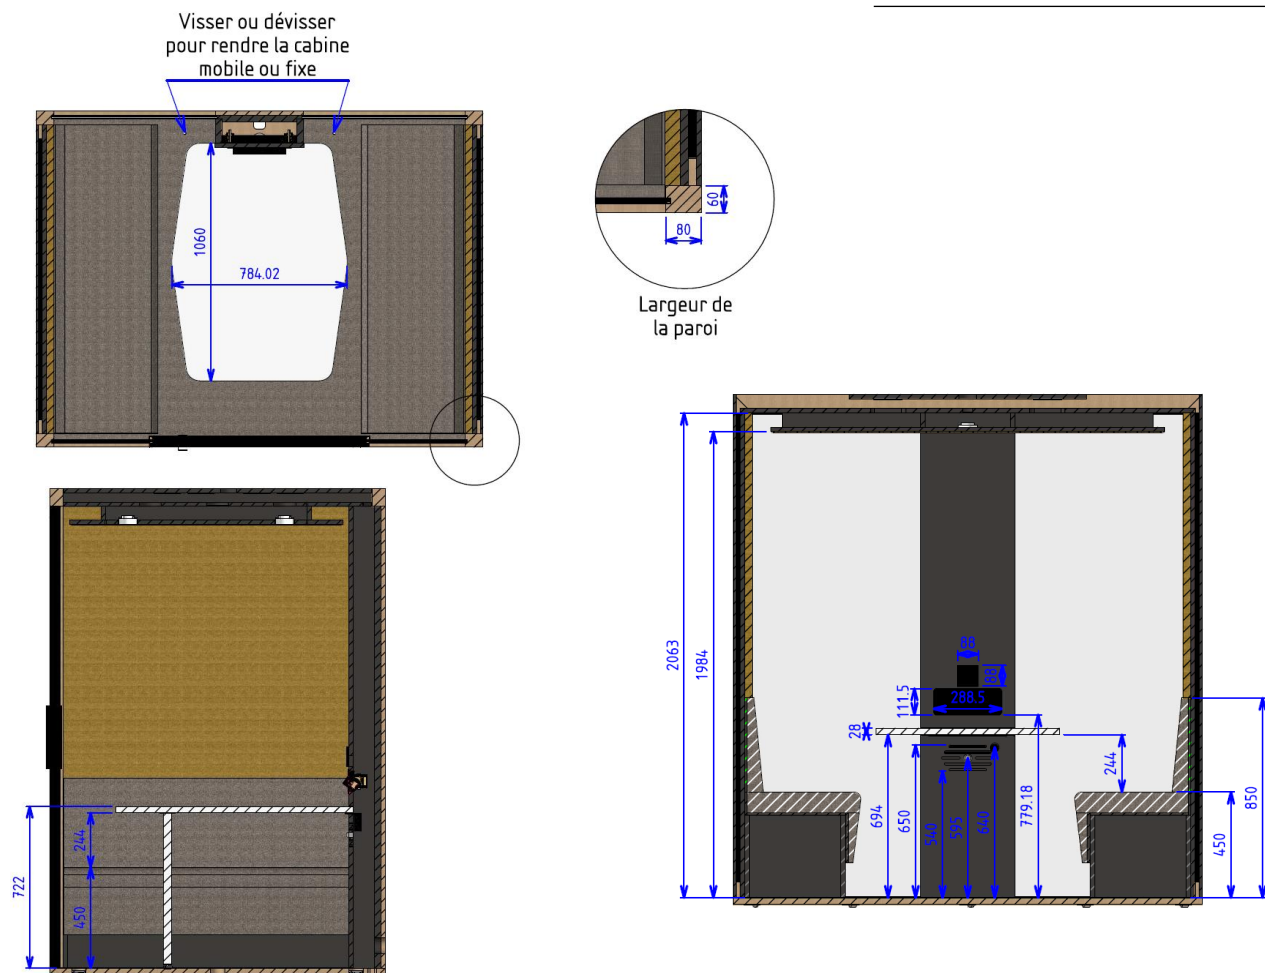

2 - S1 . E1 . I2 . B2427 et B2422

3 - S3 . E3 . I3 . A2403 et A2416

4 - S3 . I2 . E3 . B2421 et A2407

blabla quattro

MONTAGE EXPRESS

 3 personnes  60 min*

DIMENSIONS

| | |
|-----------------------------|--|
| Dimensions extérieures | 200 x 150 x 217 cm |
| Dimensions intérieures | 184 x 142 x 206 cm / HSP : 198 cm |
| Poids | 715 kg |
| Surface au sol | 3 m ² |
| Dimensions table | 106 x 78 cm |
| Hauteur table | 73 cm |
| Dimensions porte | 94 x 204 cm – 8 mm feuilleté Silence |
| Dimensions vitrages avant | 41 x 210 cm – 8 mm feuilleté Silence |
| Dimensions vitrages arrière | 66 x 210 cm – 8 mm feuilleté Silence |
| Dimensions banquettes | 137 x 50 x 85 cm (hauteur assise : 45cm) |

DETAILS CONFIGURATION

1 – FOND DE CABINE

Fond vitré
En toute transparence
72 x 205 cm - 2 Verres feuilletés 8 mm Silence

Fond Plein
Douillet et intime
2 panneaux en tissu 72 x 205 cm

2 – OPTIONS DE CONFIGURATION

Les options de configuration des cabines ne sont pas concernées par le référentiel OFG.

* Ecran non inclus.

DIMENSIONS EXTÉRIEURES

Note : Une hauteur sous plafond minimum de 230 cm est nécessaire à la bonne installation d'une cabine Blabla-Cube. 240 cm permettra une installation confortable

DIMENSIONS INTÉRIEURES

CIRUCLATION D'AIR

COMPOSANTS ÉLECTRIQUES

SORTIE ALIMENTATION HAUTE

SORTIE PAR LE DESSOUS

SORTIE ALIMENTATION BASSE

SORTIE PAR L'ARRIERE

blabla
- CUBE -