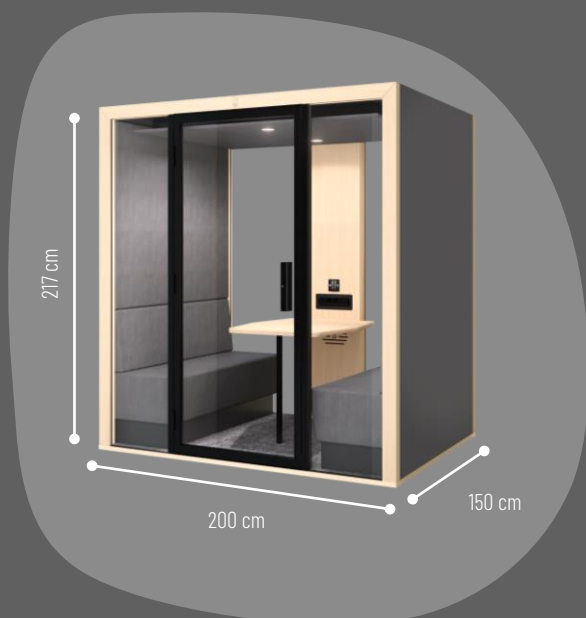

FICHE TECHNIQUE

‘QUATTRO,’

1.

2.

3.

4.

en présentation, Blabla-Cube

1 - S2 . E3 . I3 . A2417

2 - S1 . E1 . I2 . B2427 et B2422

3 - S3 . E3 . I3 . A2403 et A2416

4 - S3 . I2 . E3 . B2421 et A2407

blabla quattro

MONTAGE EXPRESS

 3 personnes  60 min*

DIMENSIONS

| | |
|-----------------------------|--|
| Dimensions extérieures | 200 x 150 x 217 cm |
| Dimensions intérieures | 184 x 142 x 206 cm / HSP : 198 cm |
| Poids | 715 kg |
| Surface au sol | 3 m ² |
| Dimensions table | 106 x 78 cm |
| Hauteur table | 73 cm |
| Dimensions porte | 94 x 204 cm – 8 mm feuilleté Silence |
| Dimensions vitrages avant | 41 x 210 cm – 8 mm feuilleté Silence |
| Dimensions vitrages arrière | 66 x 210 cm – 8 mm feuilleté Silence |
| Dimensions banquettes | 137 x 50 x 85 cm (hauteur assise : 45cm) |

LOGISTIQUE

1 Pupitre : 145 x 225 x 220 cm
Poids brut : 830 kg
Volume : 7,2 m³

INFOS TECHNIQUES

| | |
|-------------------------------|---|
| Eclairage | 2 Spots LED 800 lm |
| Plage d'éclairage | Réglable entre 100 et 700 lux |
| Ventilation | Acoustique 13 dB – Débit 750 m ³ /h |
| Connectique | 2 PC 220v / 1 USB-A, 1 USB-C / 1 RJ45 Variateur tactile ventilation et lumière |
| Consommation électrique | 0,025 kWh |
| Garantie | 3 ans : Structure – 2 ans : Equipement |
| Temps renouvellement de l'air | 35 secondes |

DETAILS CONFIGURATION

1 – FOND DE CABINE

Fond vitré
En toute transparence
72 x 205 cm - 2 Verres feuilletés 8 mm Silence

Fond Plein
Douillet et intime
2 panneaux en tissu 72 x 205 cm

2 – OPTIONS DE CONFIGURATION