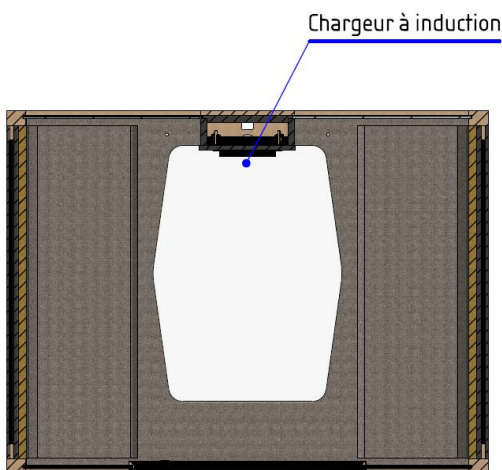

Les options de configuration des cabines ne sont pas concernées par le référentiel OFG.

* Ecran non inclus.

DIMENSIONS EXTÉRIEURES

Note : Une hauteur sous plafond minimum de 230 cm est nécessaire à la bonne installation d'une cabine Blabla-Cube. 240 cm permettra une installation confortable

DIMENSIONS INTÉRIEURES

CIRUCLATION D'AIR

COMPOSANTS ÉLECTRIQUES

SORTIE ALIMENTATION HAUTE

SORTIE PAR LE DESSOUS

SORTIE ALIMENTATION BASSE

SORTIE PAR L'ARRIERE

blabla
- CUBE -