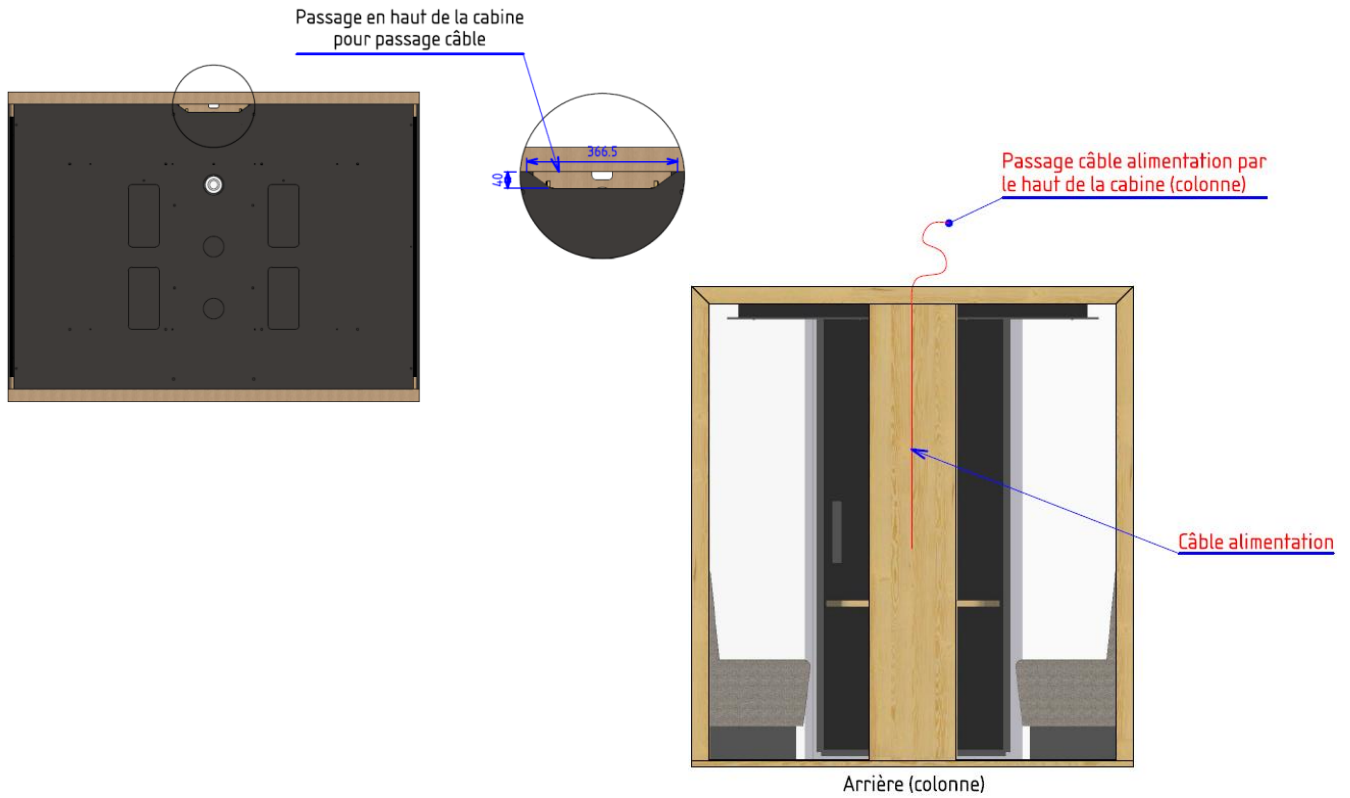

Les options de configuration des cabines ne sont pas concernées par le référentiel OFG.

* Ecran non inclus.

DIMENSIONS EXTÉRIEURES

Note : Une hauteur sous plafond minimum de 230 cm est nécessaire à la bonne installation d'une cabine Blabla-Cube. 240 cm permettra une installation confortable

DIMENSIONS INTÉRIEURES

CIRUCLATION D'AIR

COMPOSANTS ÉLECTRIQUES

SORTIE ALIMENTATION HAUTE

SORTIE PAR LE DESSOUS

SORTIE ALIMENTATION BASSE

SORTIE PAR L'ARRIERE

blabla
- CUBE -