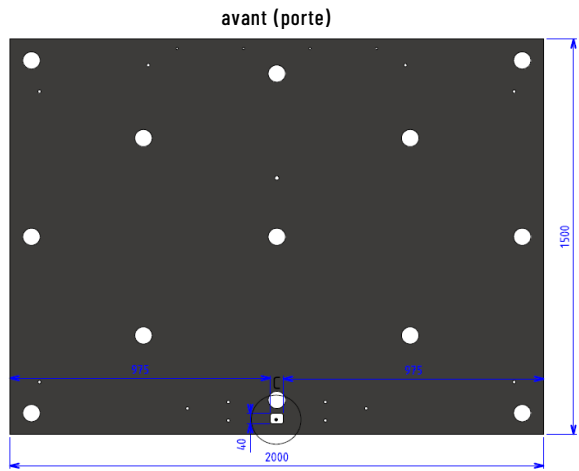

Les options de configuration des cabines ne sont pas concernées par le référentiel OFG.

* Ecran non inclus.

DIMENSIONS EXTÉRIEURES

Note : Une hauteur sous plafond minimum de 230 cm est nécessaire à la bonne installation d'une cabine Blabla-Cube. 240 cm permettra une installation confortable

DIMENSIONS INTÉRIEURES

CIRUCLATION D'AIR

COMPOSANTS ÉLECTRIQUES

SORTIE ALIMENTATION HAUTE

SORTIE PAR LE DESSOUS

SORTIE ALIMENTATION BASSE

SORTIE PAR L'ARRIERE

blabla
- CUBE -