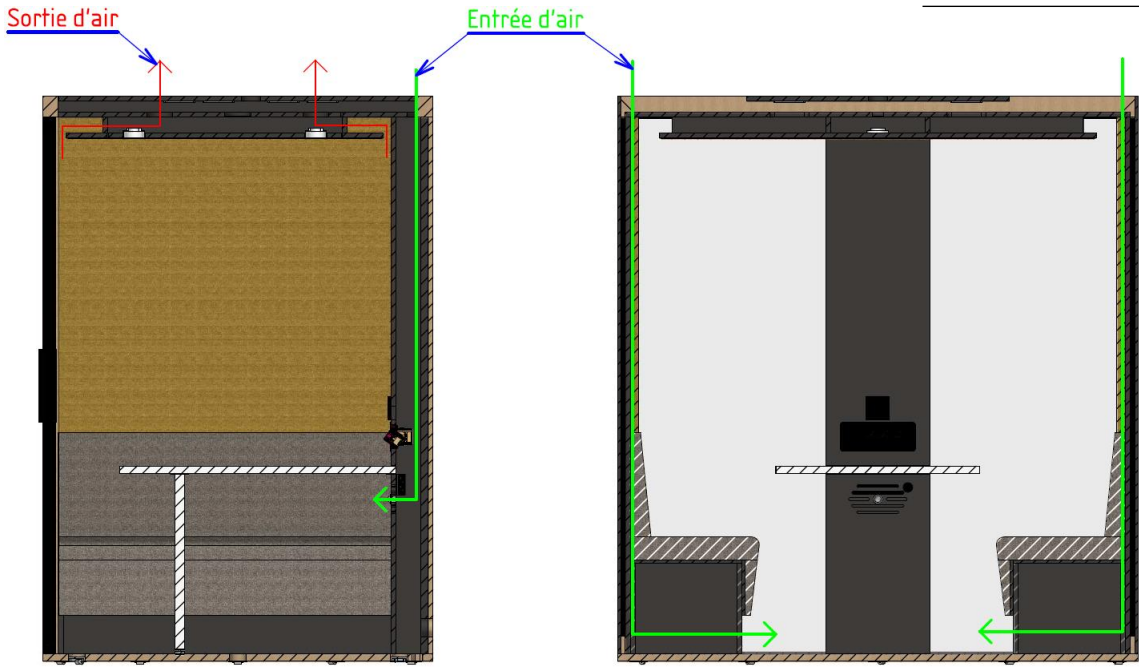

LOGISTIQUE

1 Pupitre : 145 x 225 x 220 cm
Poids brut : 830 kg
Volume : 7,2 m³

INFOS TECHNIQUES

| | |
|-------------------------------|---|
| Eclairage | 2 Spots LED 800 lm |
| Plage d'éclairage | Réglable entre 100 et 700 lux |
| Ventilation | Acoustique 13 dB – Débit 750 m ³ /h |
| Connectique | 2 PC 220v / 1 USB-A, 1 USB-C / 1 RJ45 Variateur tactile ventilation et lumière |
| Consommation électrique | 0,025 kWh |
| Garantie | 3 ans : Structure – 2 ans : Equipement |
| Temps renouvellement de l'air | 35 secondes |

Tableau écritoire extérieur
Pense-bête intégré
Acier laqué aimanté
138 x H107 cm

Habillage extérieur tissu
Colorée à l'extérieur et à l'intérieur
Choisissez le tissu de votre choix pour habiller chaque côté de votre cabine

Les options de configuration des cabines ne sont pas concernées par le référentiel OFG.

* Ecran non inclus.

DIMENSIONS EXTÉRIEURES

Note : Une hauteur sous plafond minimum de 230 cm est nécessaire à la bonne installation d'une cabine Blabla-Cube. 240 cm permettra une installation confortable

DIMENSIONS INTÉRIEURES

CIRUCLATION D'AIR

COMPOSANTS ÉLECTRIQUES

SORTIE ALIMENTATION HAUTE

SORTIE PAR LE DESSOUS

SORTIE ALIMENTATION BASSE

SORTIE PAR L'ARRIERE

blabla
- CUBE -