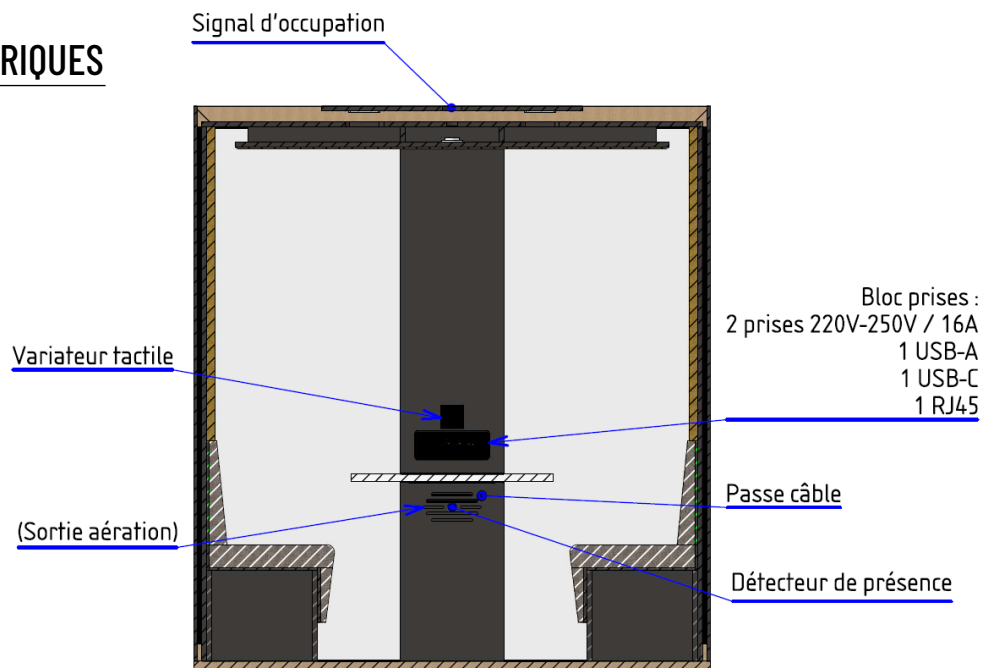

Tableau écritoire extérieur
Pense-bête intégré
Acier laqué aimanté
138 x H107 cm

Habillage extérieur tissu
Colorée à l'extérieur et à l'intérieur
Choisissez le tissu de votre choix pour habiller chaque côté de votre cabine

*Équipement pour écran **
Toujours plus connecté
Support écran + 1 Prise PC 220v dédiée
Passe-câble pour connectique

Signal d'occupation
Visible à 360 degrés
Spot LED Rouge

Chargeur à induction
Rechargez les batteries !
Invisible, incrusté dans la table

Les options de configuration des cabines ne sont pas concernées par le référentiel OFG.

* Ecran non inclus.

DIMENSIONS EXTÉRIEURES

Note : Une hauteur sous plafond minimum de 230 cm est nécessaire à la bonne installation d'une cabine Blabla-Cube. 240 cm permettra une installation confortable

DIMENSIONS INTÉRIEURES

CIRUCLATION D'AIR

COMPOSANTS ÉLECTRIQUES

SORTIE ALIMENTATION HAUTE

SORTIE PAR LE DESSOUS

SORTIE ALIMENTATION BASSE

SORTIE PAR L'ARRIERE

blabla
- CUBE -