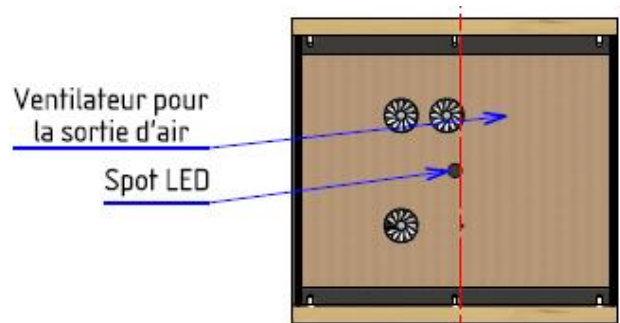

COMPOSANTS ÉLECTRIQUES