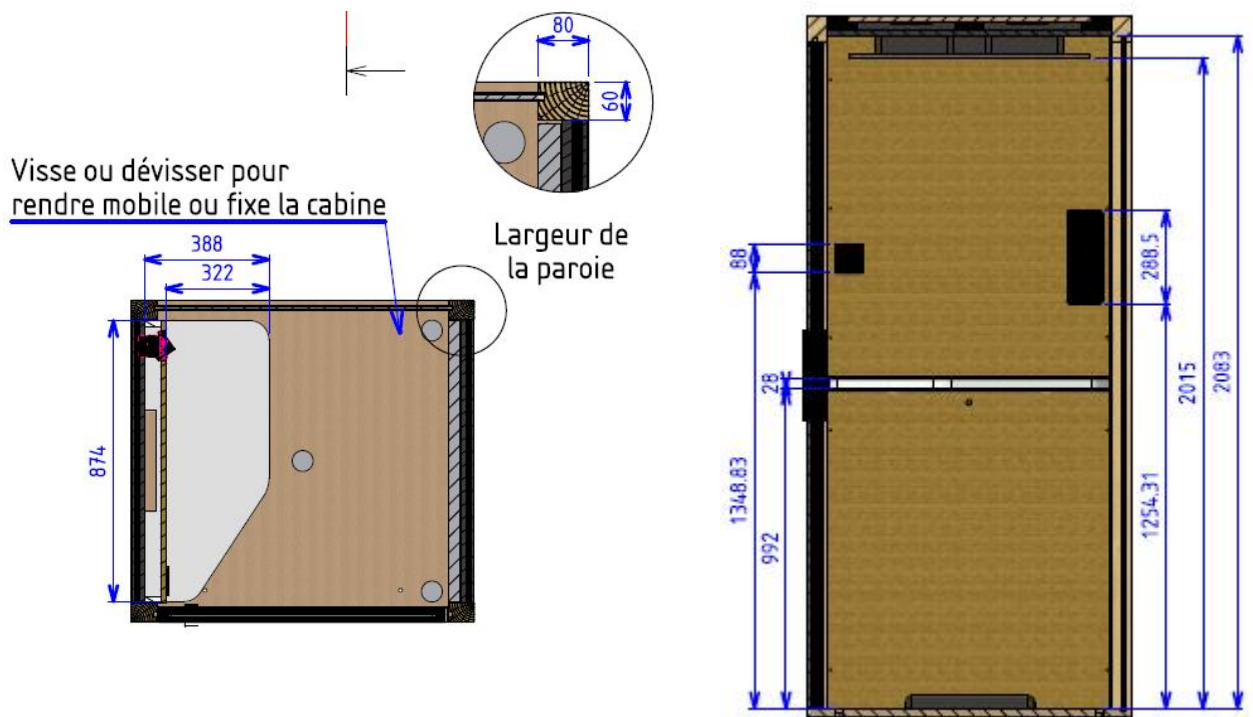

blabla solo

MONTAGE EXPRESS

 2 personnes  30 min*

DIMENSIONS

Dimensions extérieures	100 x 107 x 217 cm
Dimensions intérieures	91 x 93 x 209 cm / HSP : 200 cm
Poids	250 kg
Surface au sol	1,07 m ²
Dimensions tablette	32 x 88 cm
Hauteur tablette	103 cm
Dimensions porte	90 x 204 cm – 8 mm feuilleté Silence
Dimensions vitrage arrière	91 x 210 cm – 8 mm feuilleté Silence

DIMENSIONS EXTÉRIEURES

Note : Une hauteur sous plafond minimum de 230 cm est nécessaire à la bonne installation d'une cabine Blabla-Cube. 240 cm permettra une installation confortable

DIMENSIONS INTÉRIEURES