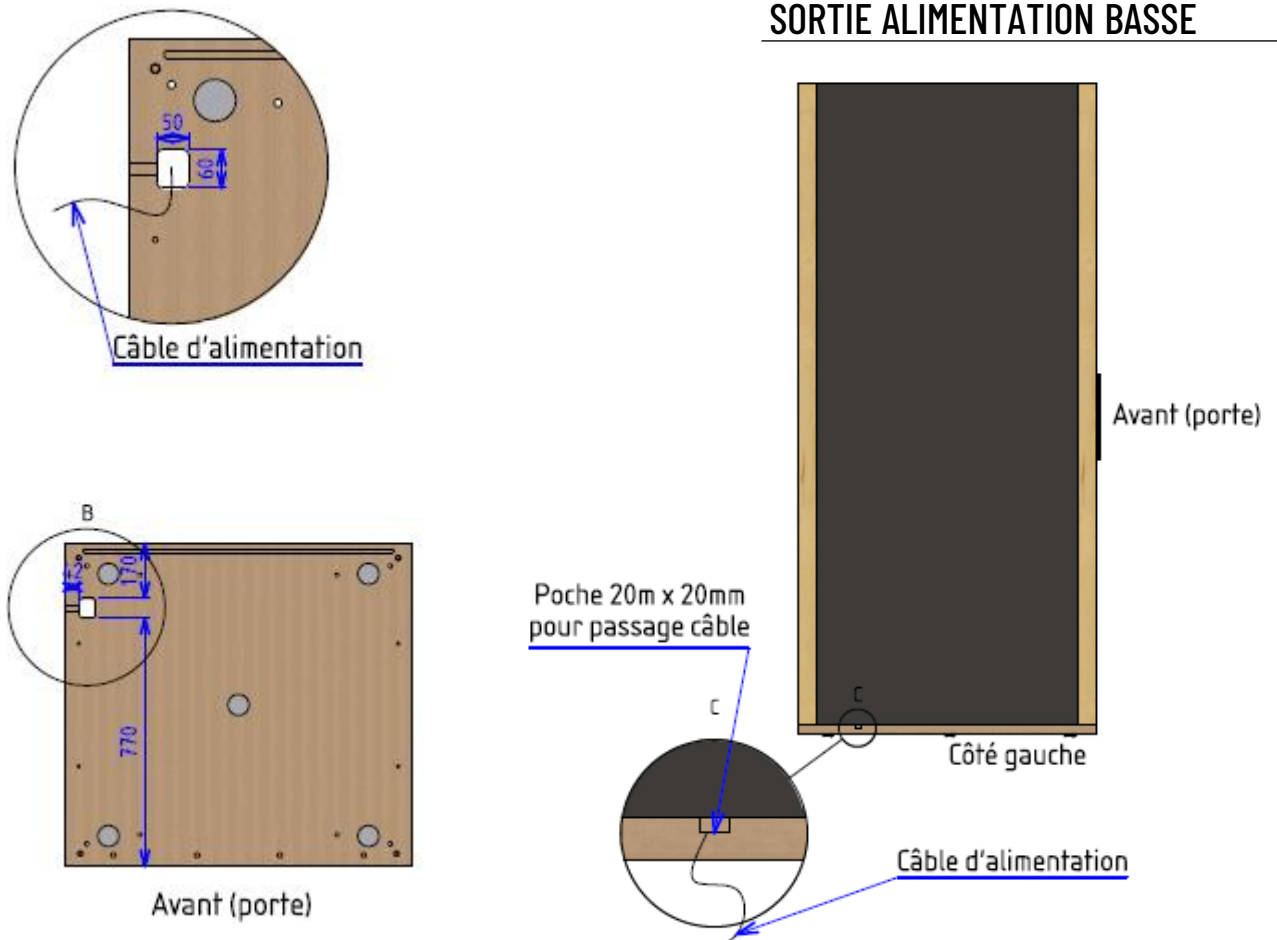

DIMENSIONS EXTÉRIEURES

Note : Une hauteur sous plafond minimum de 230 cm est nécessaire à la bonne installation d'une cabine Blabla-Cube. 240 cm permettra une installation confortable

DIMENSIONS INTÉRIEURES

CIRCULATION DE L'AIR

COMPOSANTS ÉLECTRIQUES

Bloc prises :
2 prises 220V-250V / 16A
1 USB-A + 1 USB-C + 1 RJ45

SORTIE ALIMENTATION HAUTE

SORTIE ALIMENTATION BASSE

blabla
- CUBE -

www.blabla-cube.com

contact@blabla-cube.com