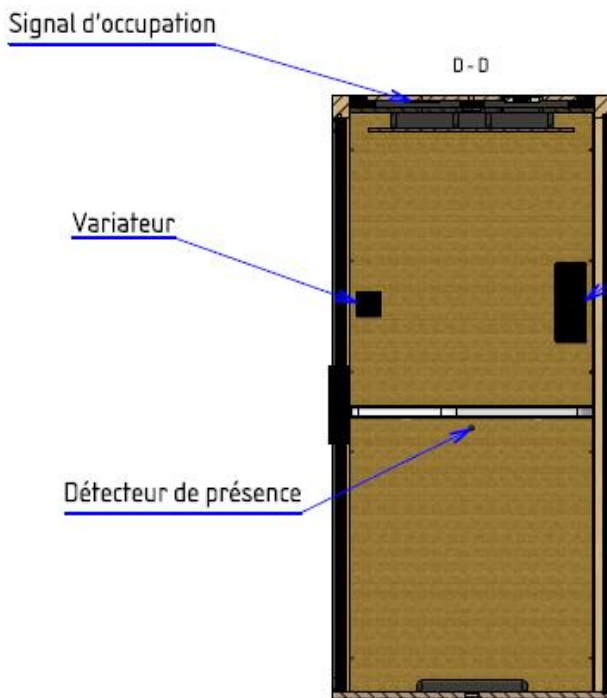

COMPOSANTS ÉLECTRIQUES