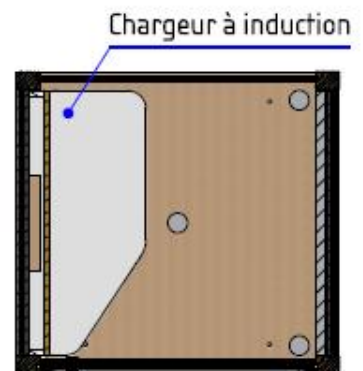

Bloc prises :
2 prises 220V-250V / 16A
1 USB-A + 1 USB-C + 1 RJ45