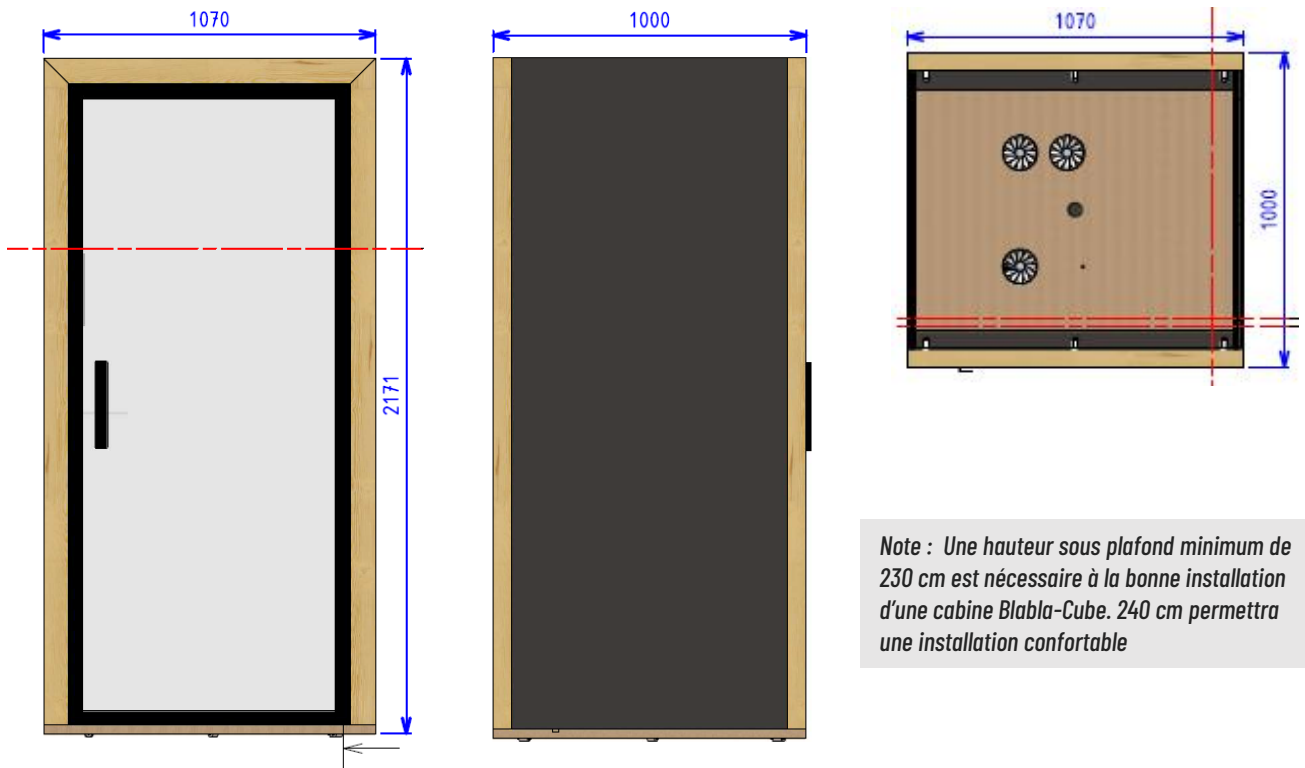

DIMENSIONS EXTÉRIEURES

Note : Une hauteur sous plafond minimum de 230 cm est nécessaire à la bonne installation d'une cabine Blabla-Cube. 240 cm permettra une installation confortable

DIMENSIONS INTÉRIEURES