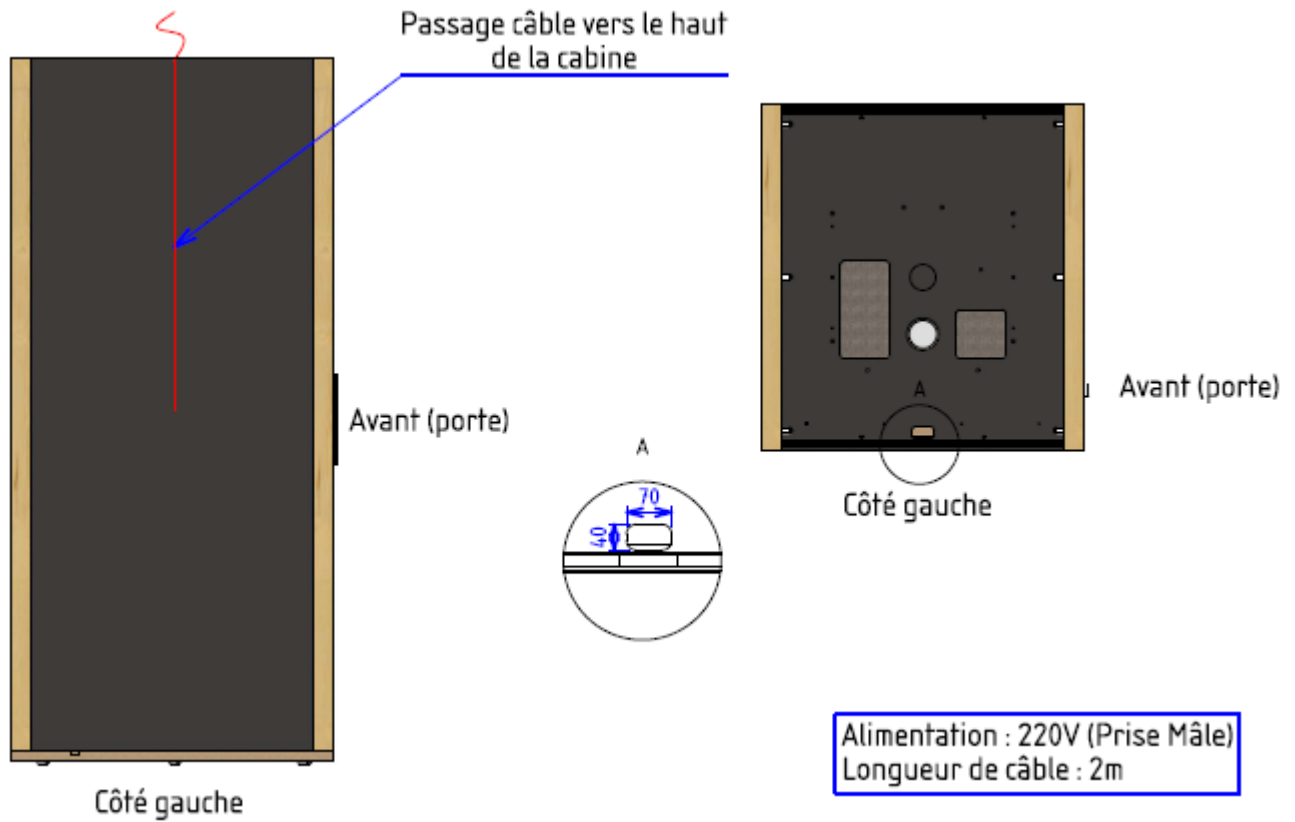

DIMENSIONS EXTÉRIEURES

Note : Une hauteur sous plafond minimum de 230 cm est nécessaire à la bonne installation d'une cabine Blabla-Cube. 240 cm permettra une installation confortable

DIMENSIONS INTÉRIEURES

CIRCULATION DE L'AIR

COMPOSANTS ÉLECTRIQUES

Bloc prises :
2 prises 220V-250V / 16A
1 USB-A + 1 USB-C + 1 RJ45

SORTIE ALIMENTATION HAUTE

SORTIE ALIMENTATION BASSE

blabla
- CUBE -

www.blabla-cube.com

contact@blabla-cube.com