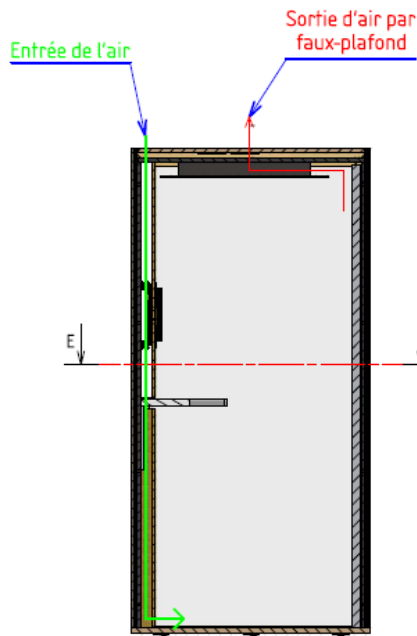

CIRCULATION DE L'AIR