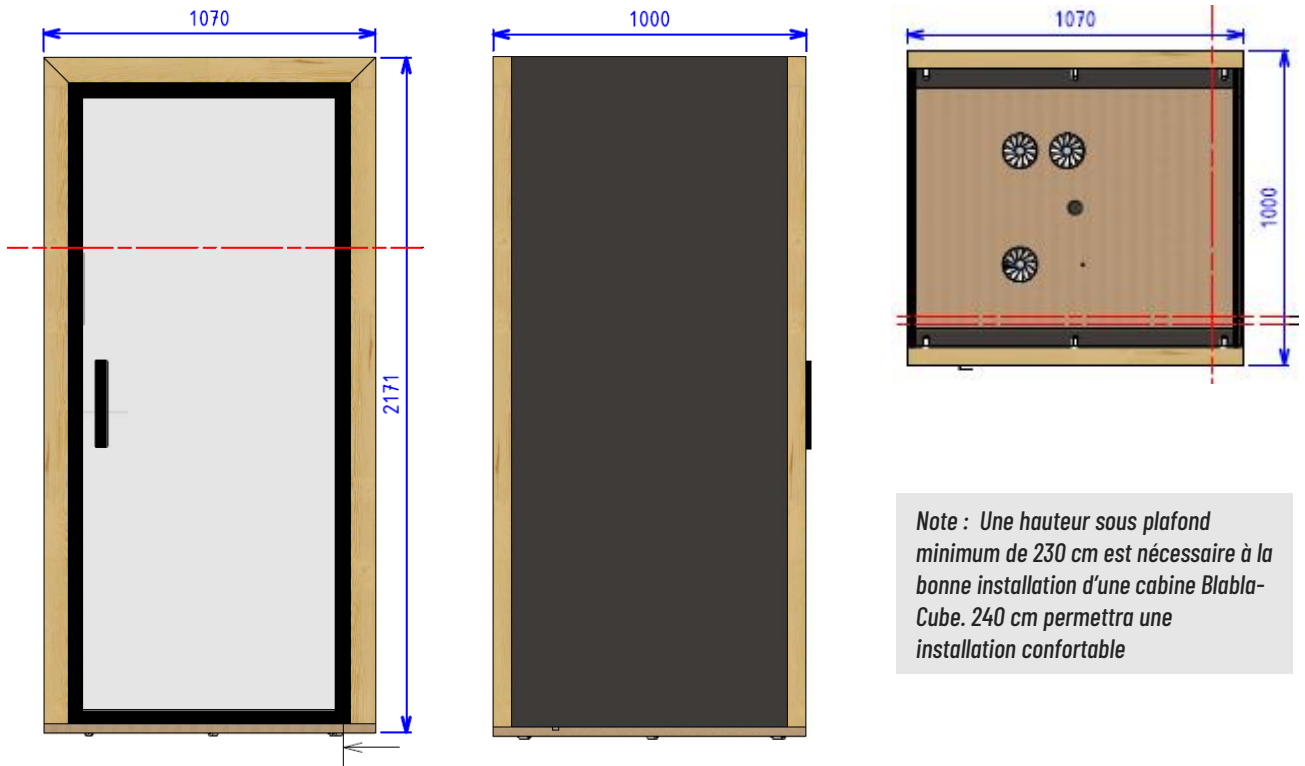

DIMENSIONS EXTÉRIEURES

Note : Une hauteur sous plafond minimum de 230 cm est nécessaire à la bonne installation d'une cabine Blabla-Cube. 240 cm permettra une installation confortable

DIMENSIONS INTÉRIEURES