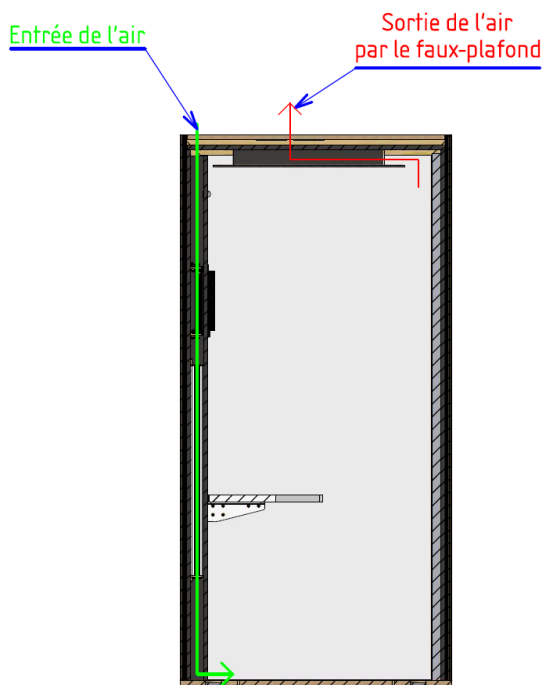

DIMENSIONS EXTÉRIEURES

Note : Une hauteur sous plafond minimum de 230 cm est nécessaire à la bonne installation d'une cabine Blabla-Cube. 240 cm permettra une installation confortable

DIMENSIONS INTÉRIEURES

CIRCULATION DE L'AIR

COMPOSANTS ÉLECTRIQUES

Signal d'occupation

L-L

Détecteur de présence

Variateur

Variateur de hauteur

Bloc prises :
2 prises 220V-250V / 16A
1 USB-A + 1 USB-C + 1 RJ45