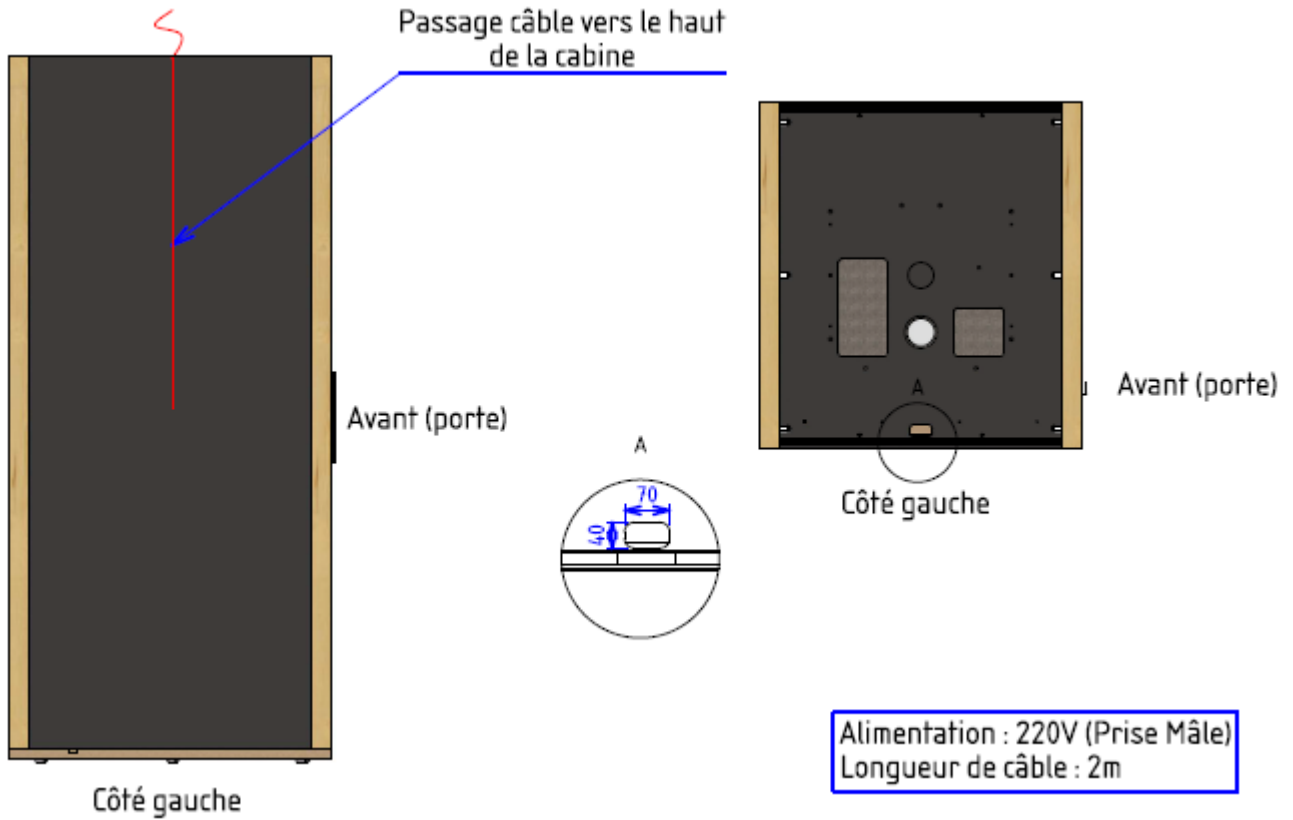

SORTIE ALIMENTATION HAUTE