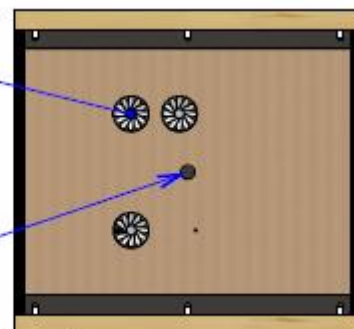

DIMENSIONS EXTÉRIEURES

Note : Une hauteur sous plafond minimum de 230 cm est nécessaire à la bonne installation d'une cabine Blabla-Cube. 240 cm permettra une installation confortable

DIMENSIONS INTÉRIEURES

CIRCULATION DE L'AIR

COMPOSANTS ÉLECTRIQUES

Signal d'occupation

L-L

Détecteur de présence

Variateur

Variateur de hauteur

Bloc prises :
2 prises 220V-250V / 16A
1 USB-A + 1 USB-C + 1 RJ45

Ventilateur pour la sortie d'air

Spot LED

SORTIE ALIMENTATION HAUTE

SORTIE ALIMENTATION BASSE

blabla
- CUBE -

www.blabla-cube.com

contact@blabla-cube.com

ZA de la Plaine de Clairac