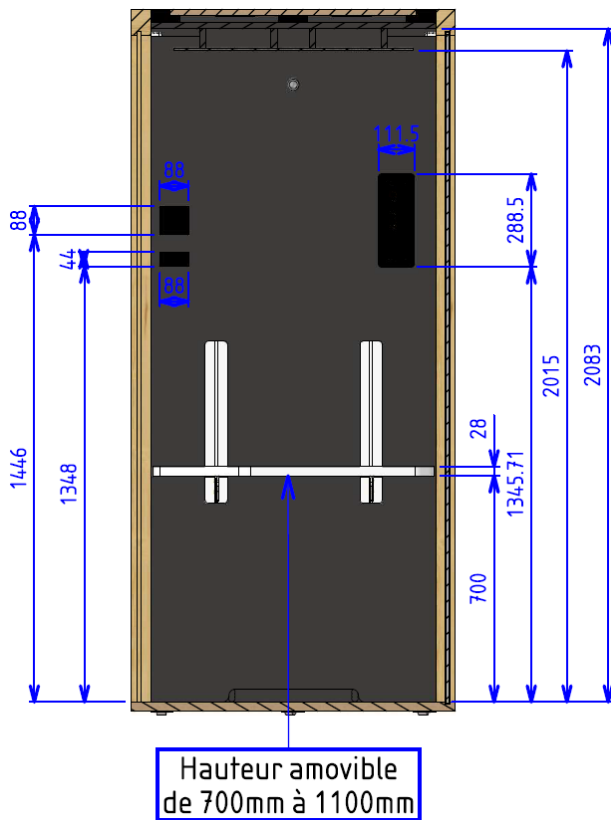

blabla solo flex

MONTAGE EXPRESS

 2 personnes  30 min*

DIMENSIONS

Dimensions extérieures	100 x 107 x 217 cm
Dimensions intérieures	91 x 93 x 209 cm / HSP : 200 cm
Poids	250 kg
Surface au sol	1,07 m ²
Dimensions tablette	32 x 88 cm
Hauteur tablette	103 cm
Dimensions porte	90 x 204 cm – 8 mm feuilleté Silence
Dimensions vitrage arrière	91 x 210 cm – 8 mm feuilleté Silence

DIMENSIONS EXTÉRIEURES

Note : Une hauteur sous plafond minimum de 230 cm est nécessaire à la bonne installation d'une cabine Blabla-Cube. 240 cm permettra une installation confortable

DIMENSIONS INTÉRIEURES