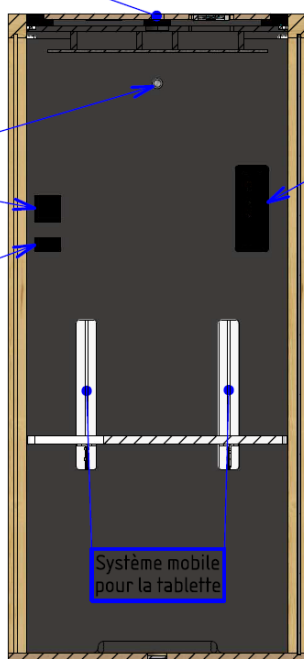

Une solo agile...

blabla Solo

Configuration standard

Cabine fond vitré, base mobile, fermée. Equipée d'une tablette H103 cm.
Connectique incluse : 2 prises PC 220v / 1 ensemble USB A+C / 1 prise RJ45
/ 1 variateur tactile ventilation et lumière
Tissu catégorie A

blabla Solo Bureau

Configuration standard

Cabine fond vitré, base mobile, fermée. Equipée d'une tablette H73 cm.
Connectique incluse : 2 prises PC 220v / 1 ensemble USB A+C / 1 prise RJ45
/ 1 variateur tactile ventilation et lumière.
Tissu catégorie A

DIMENSIONS EXTÉRIEURES

Note : Une hauteur sous plafond minimum de 230 cm est nécessaire à la bonne installation d'une cabine Blabla-Cube. 240 cm permettra une installation confortable

DIMENSIONS INTÉRIEURES

CIRCULATION DE L'AIR

COMPOSANTS ÉLECTRIQUES

Signal d'occupation

L-L

Détecteur de présence

Variateur

Variateur de hauteur

Bloc prises :
2 prises 220V-250V / 16A
1 USB-A + 1 USB-C + 1 RJ45