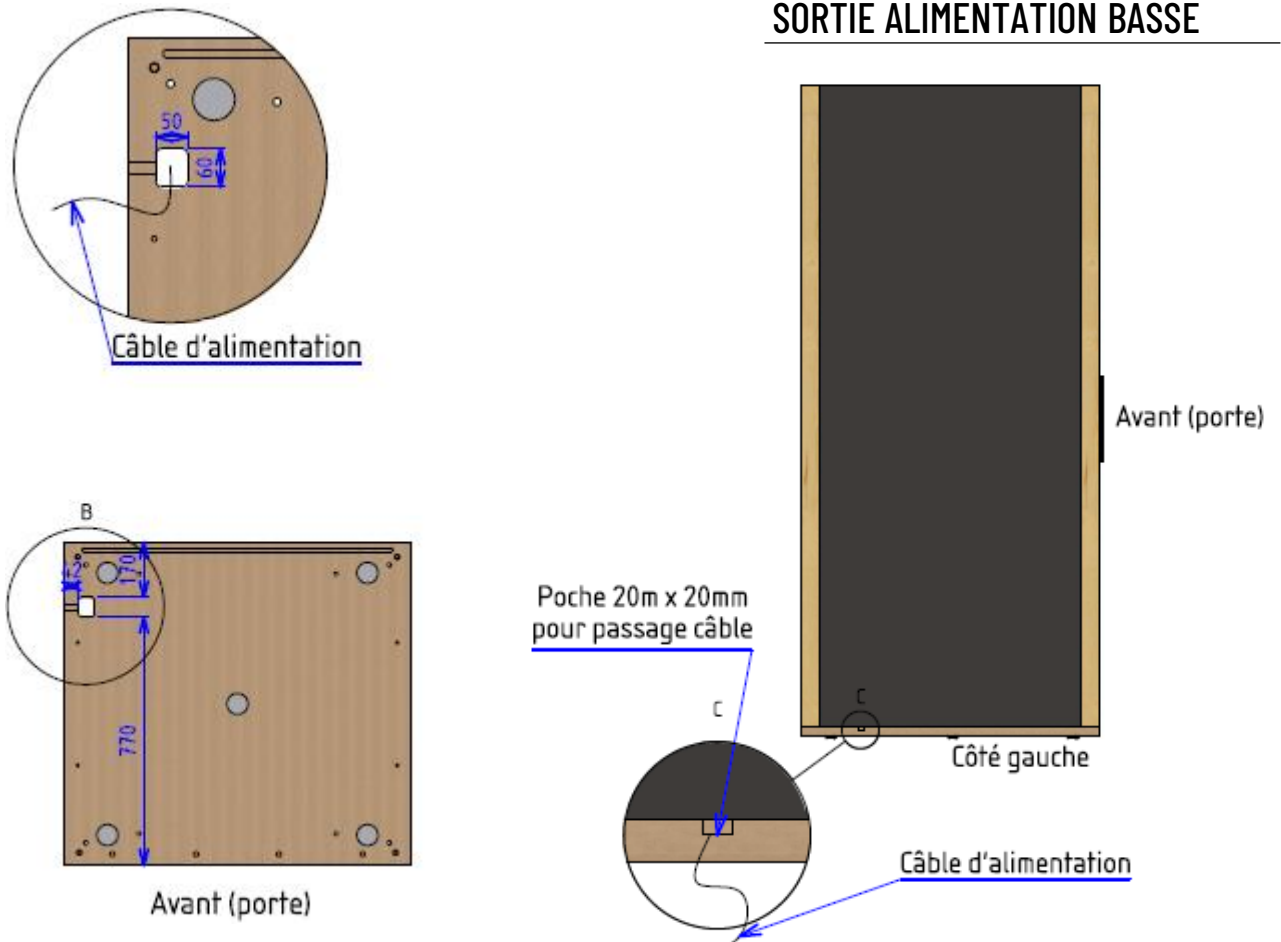

DIMENSIONS EXTÉRIEURES

Note : Une hauteur sous plafond minimum de 230 cm est nécessaire à la bonne installation d'une cabine Blabla-Cube. 240 cm permettra une installation confortable

DIMENSIONS INTÉRIEURES

Ventilateur pour la sortie d'air

Spot LED

SORTIE ALIMENTATION HAUTE

SORTIE ALIMENTATION BASSE

blabla
- CUBE -

www.blabla-cube.com

contact@blabla-cube.com

ZA de la Plaine de Clairac