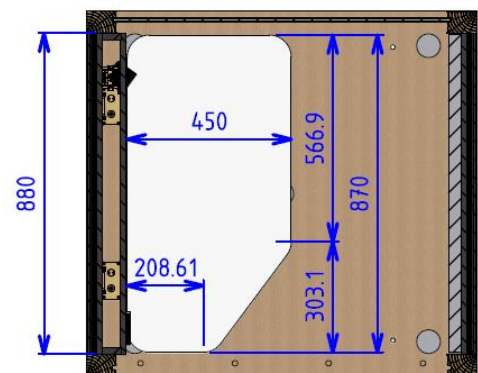

blabla solo flex

MONTAGE EXPRESS

 2 personnes  30 min*

DIMENSIONS

Dimensions extérieures	100 x 107 x 217 cm
Dimensions intérieures	91 x 93 x 209 cm / HSP : 200 cm
Poids	250 kg
Surface au sol	1,07 m ²
Dimensions tablette	32 x 88 cm
Hauteur tablette	103 cm
Dimensions porte	90 x 204 cm – 8 mm feuilleté Silence
Dimensions vitrage arrière	91 x 210 cm – 8 mm feuilleté Silence

DIMENSIONS EXTÉRIEURES

Note : Une hauteur sous plafond minimum de 230 cm est nécessaire à la bonne installation d'une cabine Blabla-Cube. 240 cm permettra une installation confortable

DIMENSIONS INTÉRIEURES