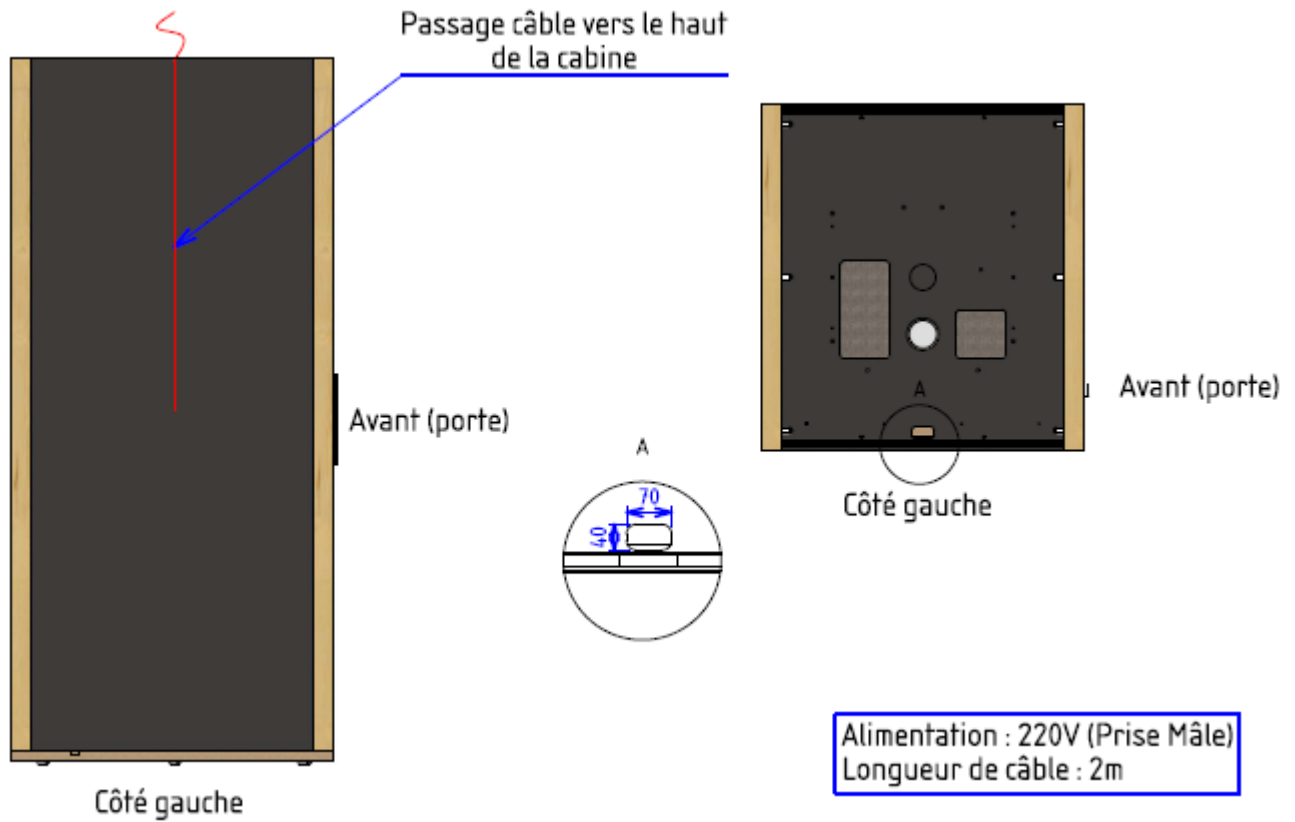

DIMENSIONS EXTÉRIEURES

Note : Une hauteur sous plafond minimum de 230 cm est nécessaire à la bonne installation d'une cabine Blabla-Cube. 240 cm permettra une installation confortable

DIMENSIONS INTÉRIEURES

CIRCULATION DE L'AIR

COMPOSANTS ÉLECTRIQUES

Ventilateur pour la sortie d'air

Spot LED

Signal d'occupation

D-D

Variateur

Détecteur de présence

Bloc prises :
2 prises 220V-250V / 16A
1 USB-A + 1 USB-C + 1 RJ45

Chargeur à induction

SORTIE ALIMENTATION HAUTE

SORTIE ALIMENTATION BASSE

blabla
- CUBE -

www.blabla-cube.com

contact@blabla-cube.com

ZA de la Plaine de Clairac