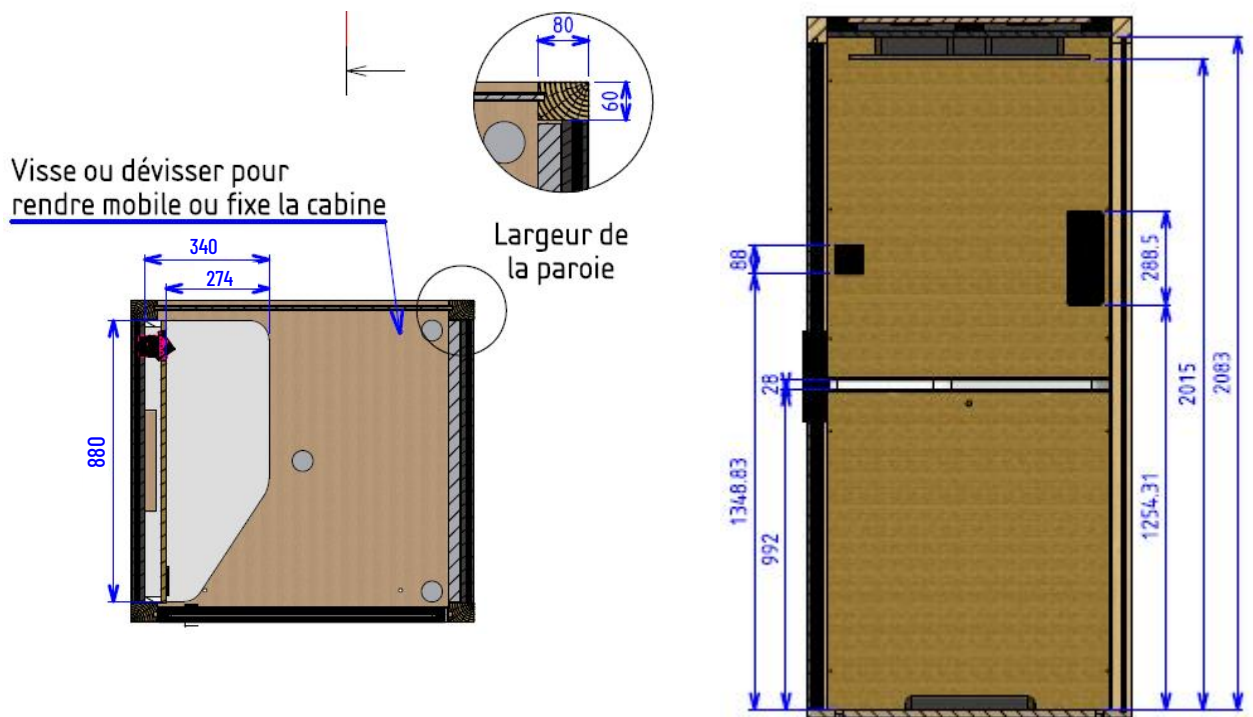

blabla solo

MONTAGE EXPRESS

2 personnes

30 min*

DIMENSIONS

Dimensions extérieures	100 x 107 x 217 cm
Dimensions intérieures	91 x 93 x 209 cm / HSP : 200 cm
Poids	250 kg
Surface au sol	1,07 m ²
Dimensions tablette	34 x 88 cm
Hauteur tablette	103 cm
Dimensions porte	90 x 204 cm – 8 mm feuilleté Silence
Dimensions vitrage arrière	91 x 210 cm – 8 mm feuilleté Silence

Les options de configuration des cabines ne sont pas concernées par le référentiel OFG.

* Uniquement pour Solo Bureau. Écran non inclus. Écran recommandé : Visio Dell 24 - C2422HE

** Uniquement sur Solo et Solo Bureau

DIMENSIONS EXTÉRIEURES

Note : Une hauteur sous plafond minimum de 230 cm est nécessaire à la bonne installation d'une cabine Blabla-Cube. 240 cm permettra une installation confortable

DIMENSIONS INTÉRIEURES