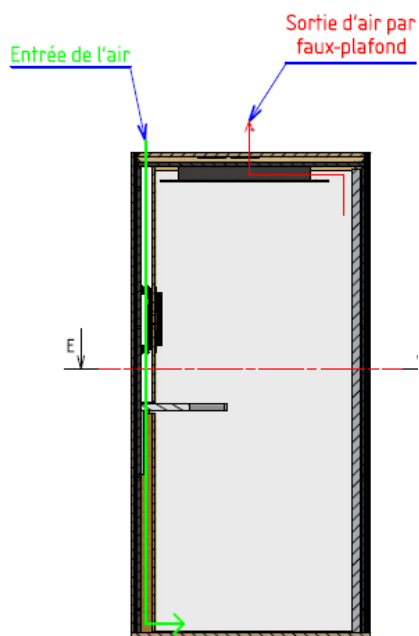

CIRCULATION DE L'AIR