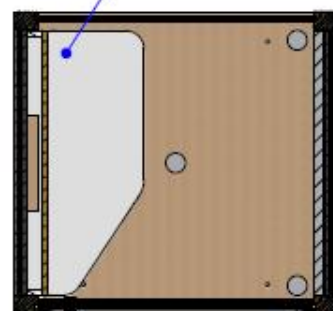

DIMENSIONS EXTÉRIEURES

Note : Une hauteur sous plafond minimum de 230 cm est nécessaire à la bonne installation d'une cabine Blabla-Cube. 240 cm permettra une installation confortable

DIMENSIONS INTÉRIEURES

Bloc prises :
2 prises 220V-250V / 16A
1 USB-A + 1 USB-C + 1 RJ45

Chargeur à induction

SORTIE ALIMENTATION HAUTE

SORTIE ALIMENTATION BASSE

blabla
- CUBE -

www.blabla-cube.com

contact@blabla-cube.com

ZA de la Plaine de Clairac