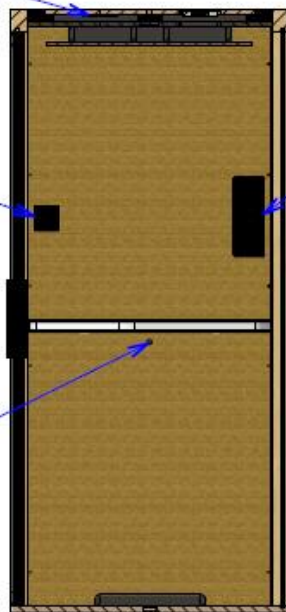

DIMENSIONS EXTÉRIEURES

Note : Une hauteur sous plafond minimum de 230 cm est nécessaire à la bonne installation d'une cabine Blabla-Cube. 240 cm permettra une installation confortable

DIMENSIONS INTÉRIEURES

Bloc prises :
2 prises 220V-250V / 16A
1 USB-A + 1 USB-C + 1 RJ45

Chargeur à induction

SORTIE ALIMENTATION HAUTE

SORTIE ALIMENTATION BASSE

blabla
- CUBE -

www.blabla-cube.com

contact@blabla-cube.com

ZA de la Plaine de Clairac