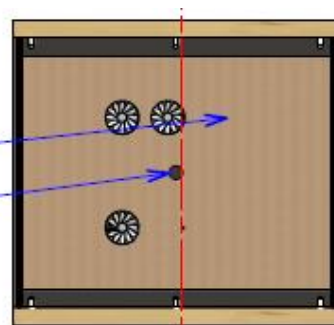

COMPOSANTS ÉLECTRIQUES

Ventilateur pour la sortie d'air

Spot LED