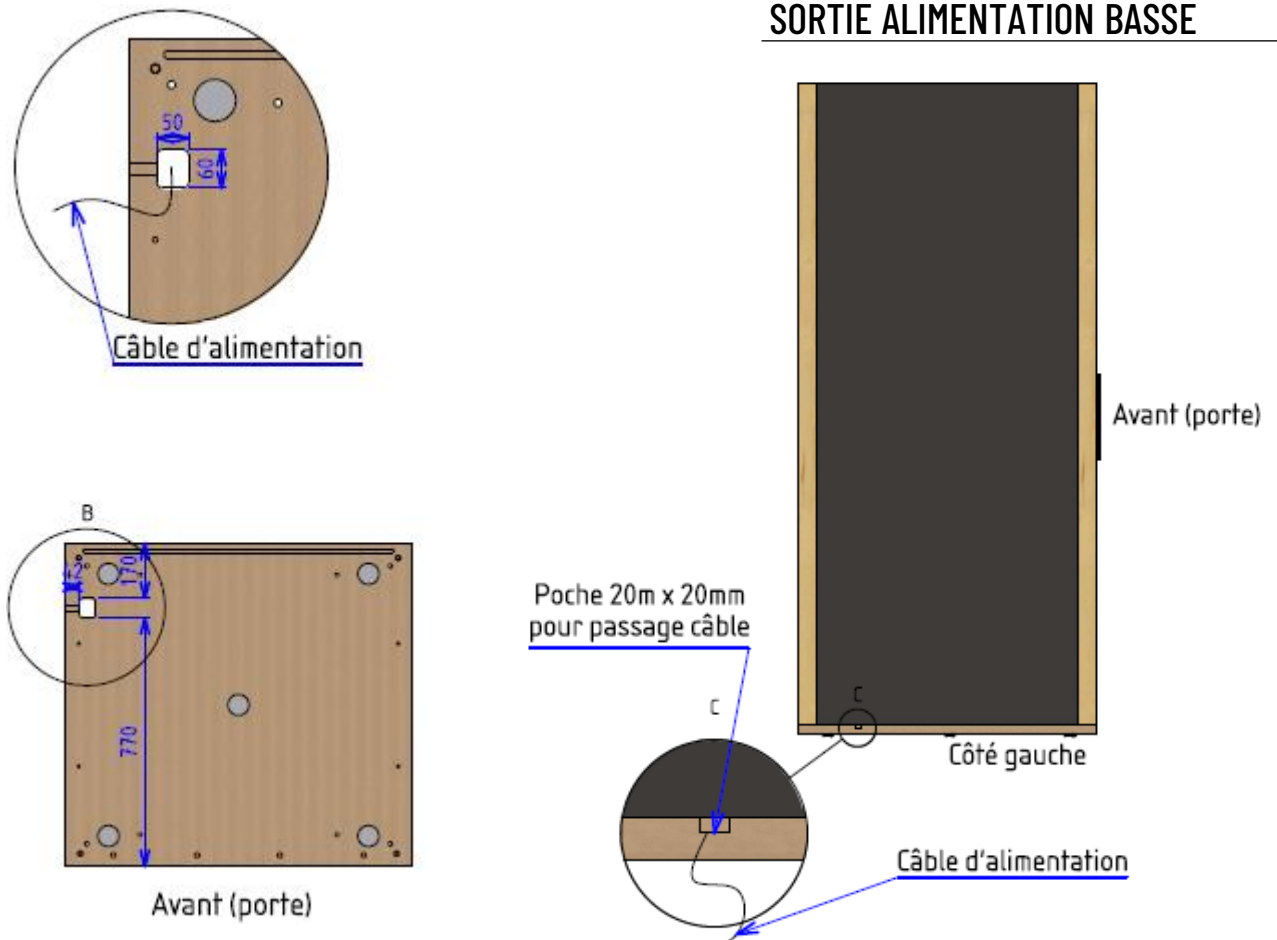

DIMENSIONS EXTÉRIEURES

Note : Une hauteur sous plafond minimum de 230 cm est nécessaire à la bonne installation d'une cabine Blabla-Cube. 240 cm permettra une installation confortable

DIMENSIONS INTÉRIEURES

Bloc prises :
2 prises 220V-250V / 16A
1 USB-A + 1 USB-C + 1 RJ45

Chargeur à induction

SORTIE ALIMENTATION HAUTE

SORTIE ALIMENTATION BASSE

blabla
- CUBE -

www.blabla-cube.com

contact@blabla-cube.com

ZA de la Plaine de Clairac