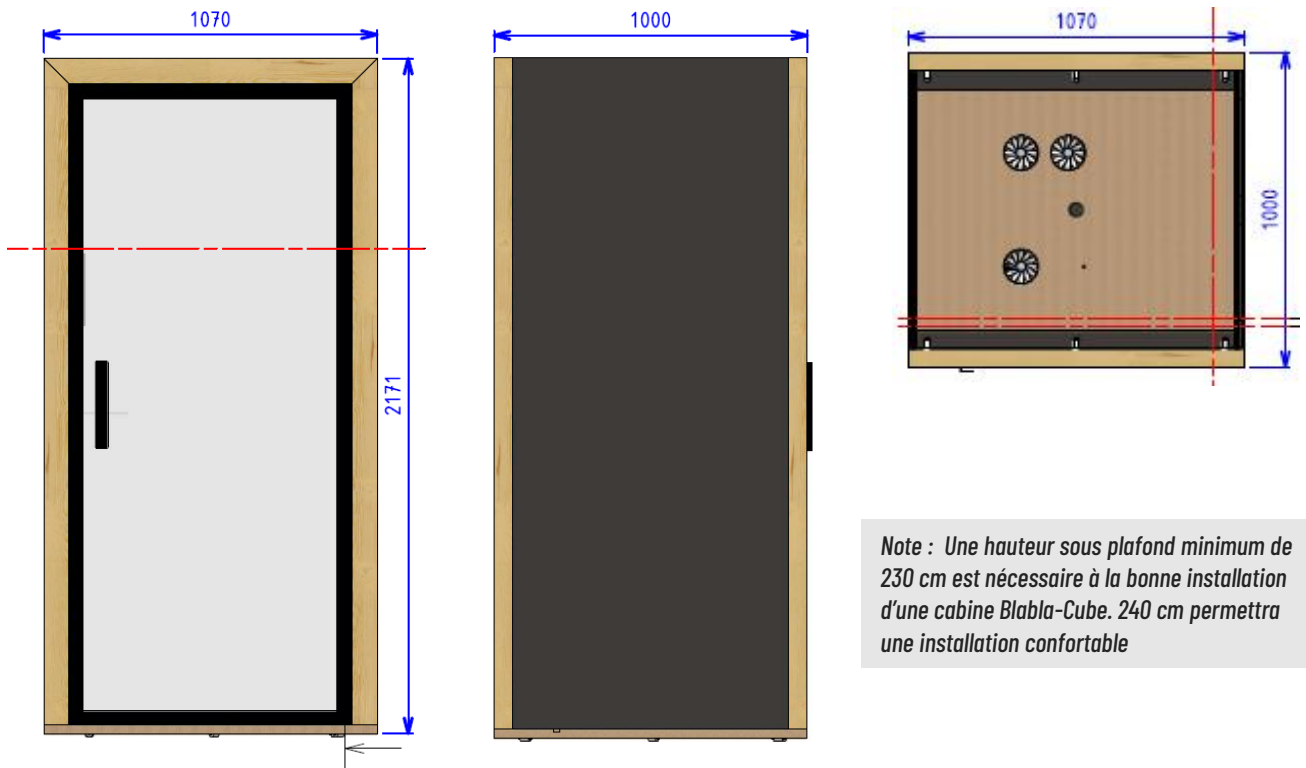

DIMENSIONS EXTÉRIEURES

Note : Une hauteur sous plafond minimum de 230 cm est nécessaire à la bonne installation d'une cabine Blabla-Cube. 240 cm permettra une installation confortable

DIMENSIONS INTÉRIEURES